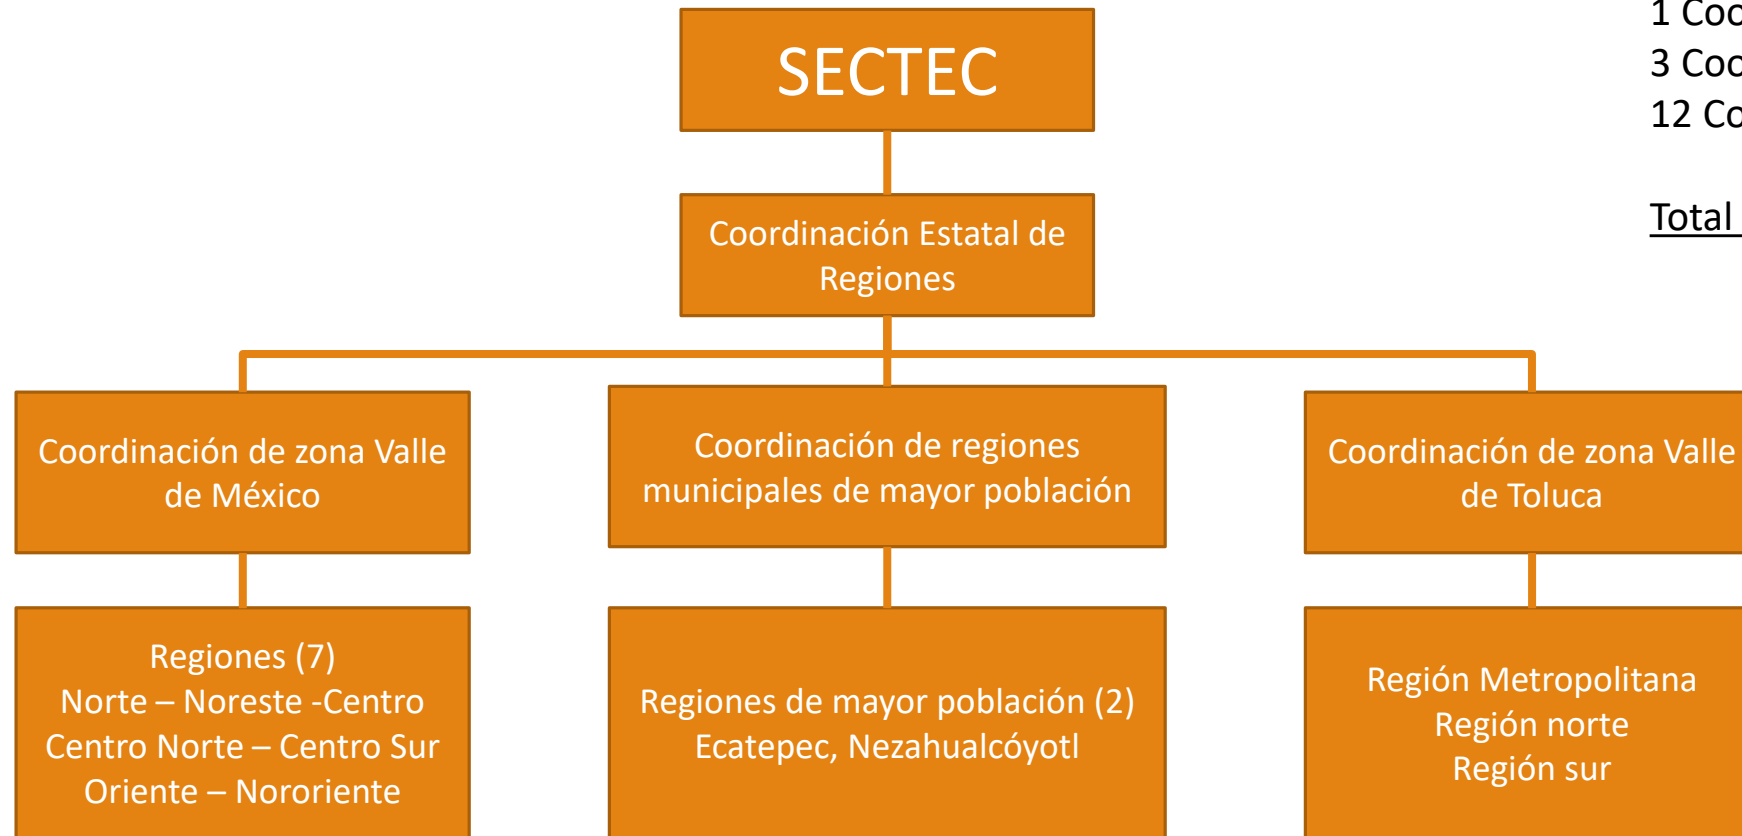

Estructura Regional

Objetivo:

Ampliar la cobertura del Parlamento a todo el Estado de México, para que no se quede sin participar ninguno de los 125 municipios, debido al interés que se ha mostrado en estos trabajos en su primera etapa.

Para proponer ideas, acciones y proyectos que logren impactar en una trascendental reforma a la Constitución Local y Marco legal del Estado de México, y que cualquier Mexiquense que desee presentar propuestas tenga acceso directo en su respectivo municipio y región.

Regiones con estructura municipal y poblacional

1 Coordinador Estatal
3 Coordinadores de zona
12 Coordinadores de región

Total 16 Responsables

Funcionamiento de la Estructura Regional

Para lograr un buen funcionamiento de las regiones, se cuenta con 3 coordinaciones generales de zona.

Esta integrado por 59 Municipios divididos en 7 regiones

Región Oriente 14 Municipios	Región Centro 3 Municipios	Región Norte 4 Municipios
Región Nororiente 19 Municipios	Región Centro Norte 2 Municipios	Región Noreste 3 Municipios
	Región centro sur 2 Municipios	