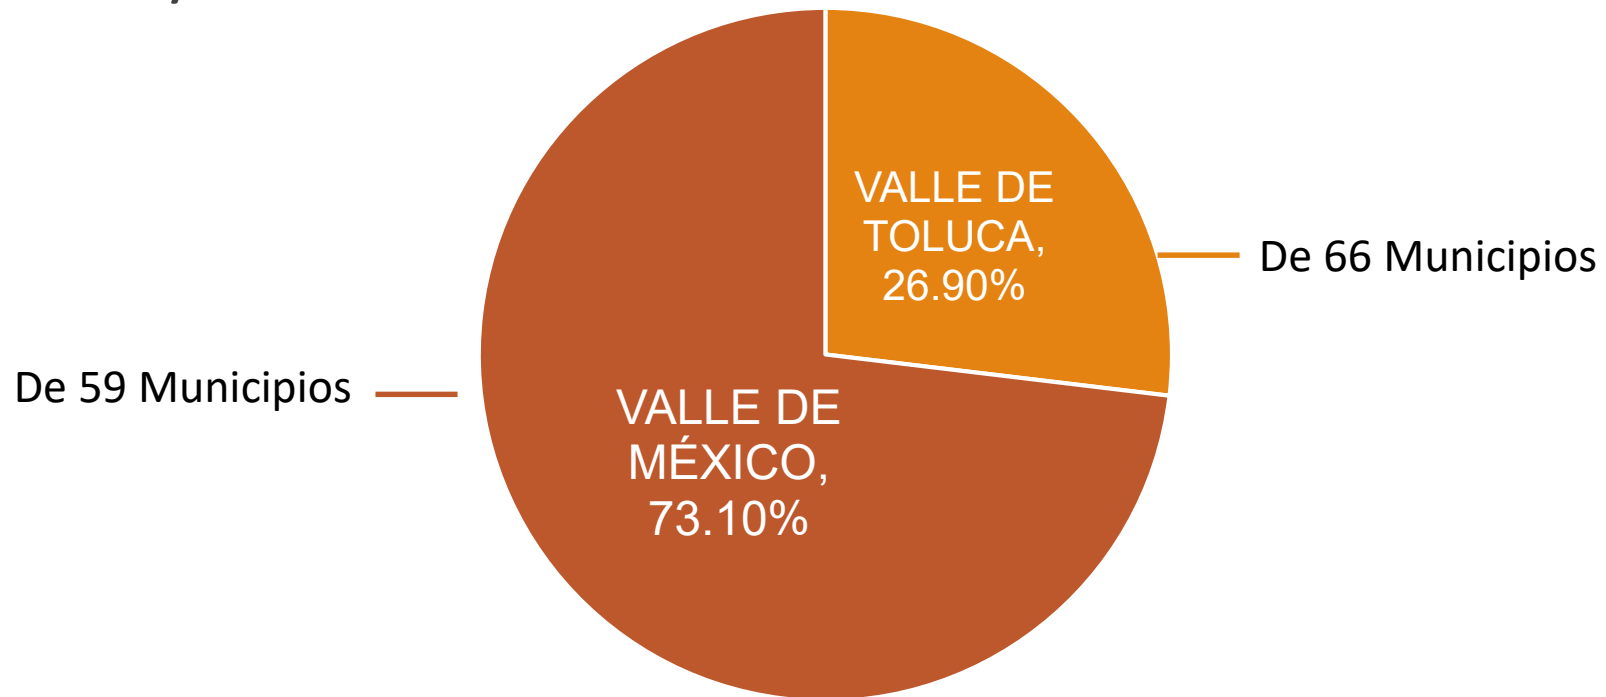

Gráfica de porcentaje poblacional del Valle de México y el Valle de Toluca

Total de población:
16,959,714 Habitantes