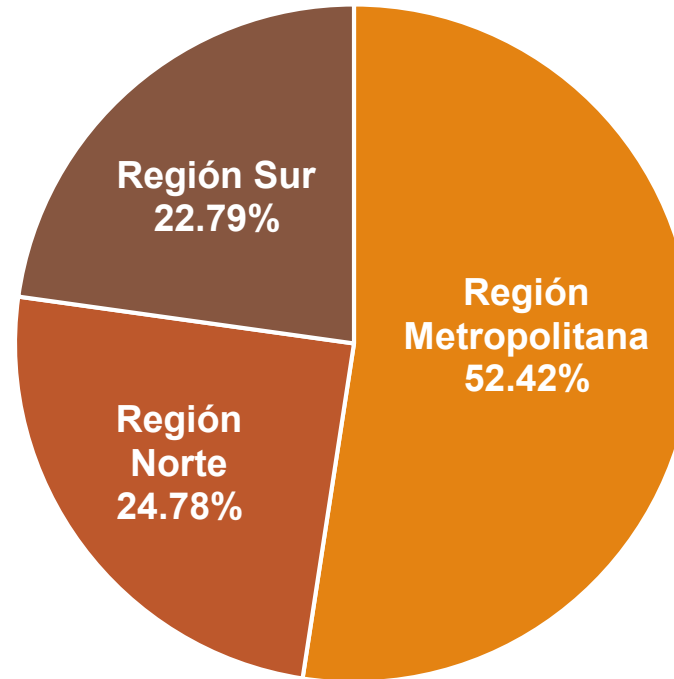

Gráfica de porcentaje poblacional en el el Valle de Toluca

Total de población:
4,563,014 Habitantes