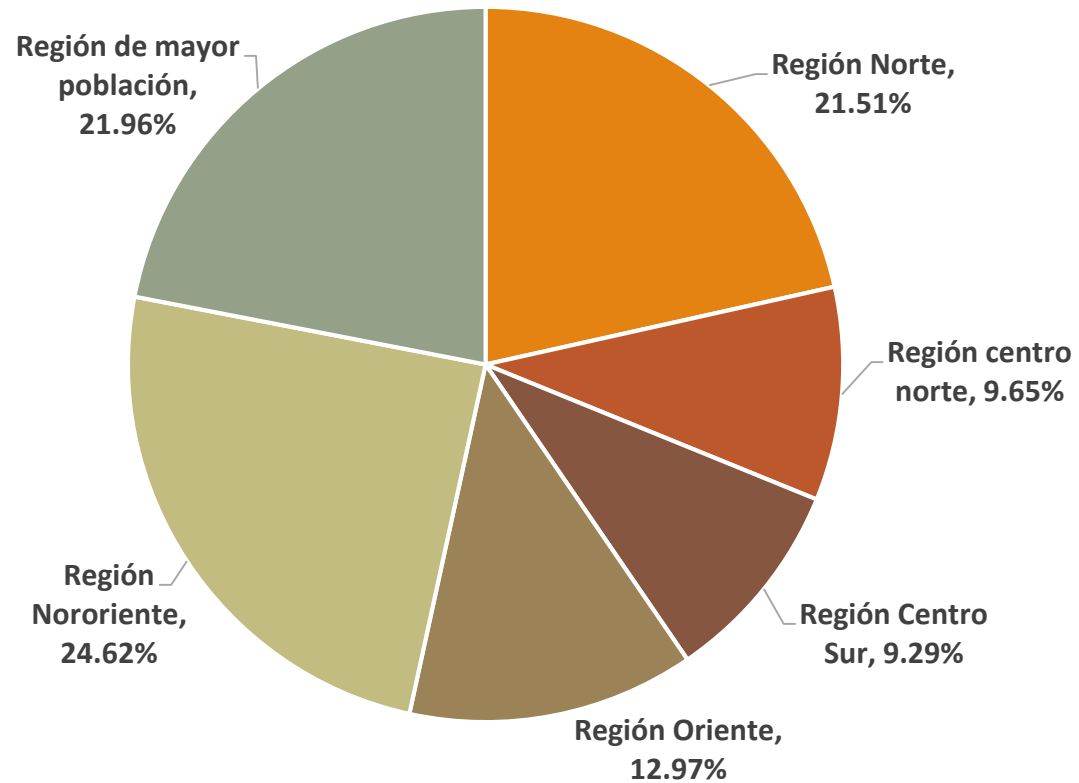

Gráfica de porcentaje poblacional del Valle de México

Total de población:
12,396,700 Habitantes